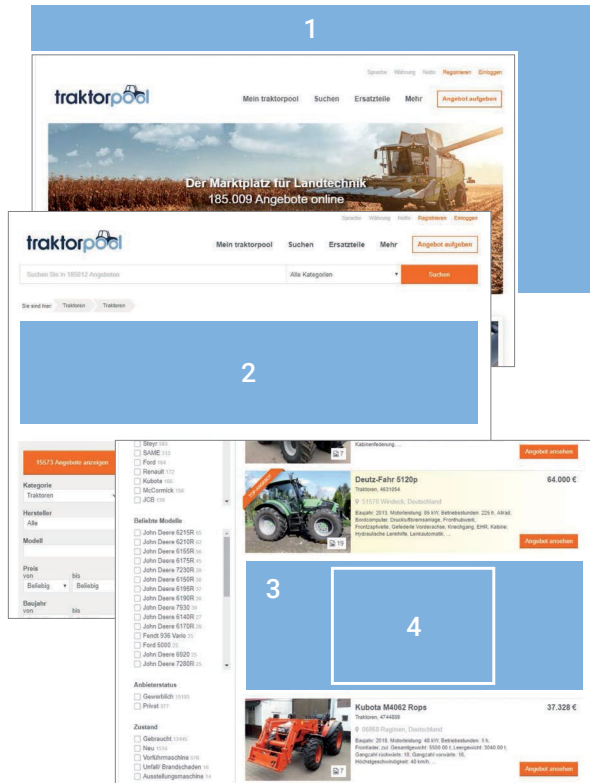

SIE SUCHEN DIE
GRÖSSTMÖGLICHE REICHWEITE?

Wir bieten Ihnen die größte
Online-Reichweite im Agrarbereich!

traktorpool 

die meistgenutzte
Agrarwebsite

agriMA 2019

Der effiziente Weg zu Ihrer Zielgruppe.

Dank der zahlreichen Targetingvarianten auf unserem Marktplatz können Sie Ihre Kunden zielgenau ansprechen und erreichen die höchste Aufmerksamkeit in Ihrer Zielgruppe.

Wir bieten Ihnen unterschiedliche Platzierungsmöglichkeiten, beispielsweise in einzelnen Produktgruppen, regional in einzelnen Bezirken oder international auf ausgewählten Märkten.

1 | Wallpaper

970 x 90 Pixel und 300 x 600 Pixel
mit Einfärbung des Hintergrunds
Preisbeispiel: **20 € TKP***

2 | Billboard

900 x 300 Pixel
Preisbeispiel: **24 € TKP**

3 | Native Billboard

720 x 280 Pixel
Preisbeispiel: **18 € TKP**

4 | Medium Rectangle desktop

300 x 250 Pixel
5 | Medium Rectangle mobile
Preisbeispiel: **9 € TKP**