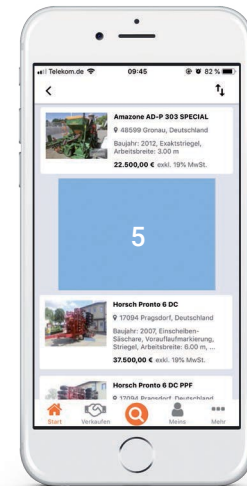

Weitere Möglichkeiten finden Sie unter: www.werben-auf-traktorpool.de

Für individuelle Lösungen sprechen Sie uns gerne an.

+49 25 01 801 29 40

ads@traktorpool.de